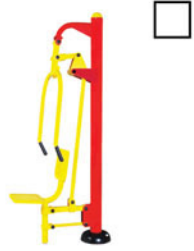

Cadejardin

OFERTA

BIOSALUDABLES SERIE FIRE

SELECCIONA 6 UNIDADES

Masajeador de espalda y cintura

JMH - 09A

Silla de empuje horizontal

JMH - 02A

Maquina elíptica

JMH - 23

Entrenador de cintura

JMH - 15A

Mesa ajedrez

JMH - 21A

Aparato abdominales

JMH - 16

Rueda de brazos

JMH - 17

Ensanchador de pierna

JMH - 06

Andador

JMH - 12A

Remo

JMH - 32