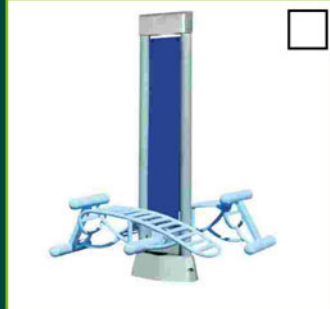

Cadejardin

OFERTA

BIOSALUDABLES SERIE SKY

OFERTA VÁLIDA
HASTA AGOTAR
EXISTENCIAS

SELECCIONA 6 UNIDADES

Elíptica doble

XD - 01

Ruedas giratorias

XD - 11

Tabla de surf doble

XD - 13

Aparato de abdominales doble

XD - 16

Silla de empuje frontal

XD - 02

Andador doble

XD - 15

Máquina de empuje vertical

XD - 04

Discos mano giratorios

XD - 09

LLÉVATELOS POR SOLO 3660€*

*IVA, transporte e instalación no incluidos en el precio final

www.cadejardin.es